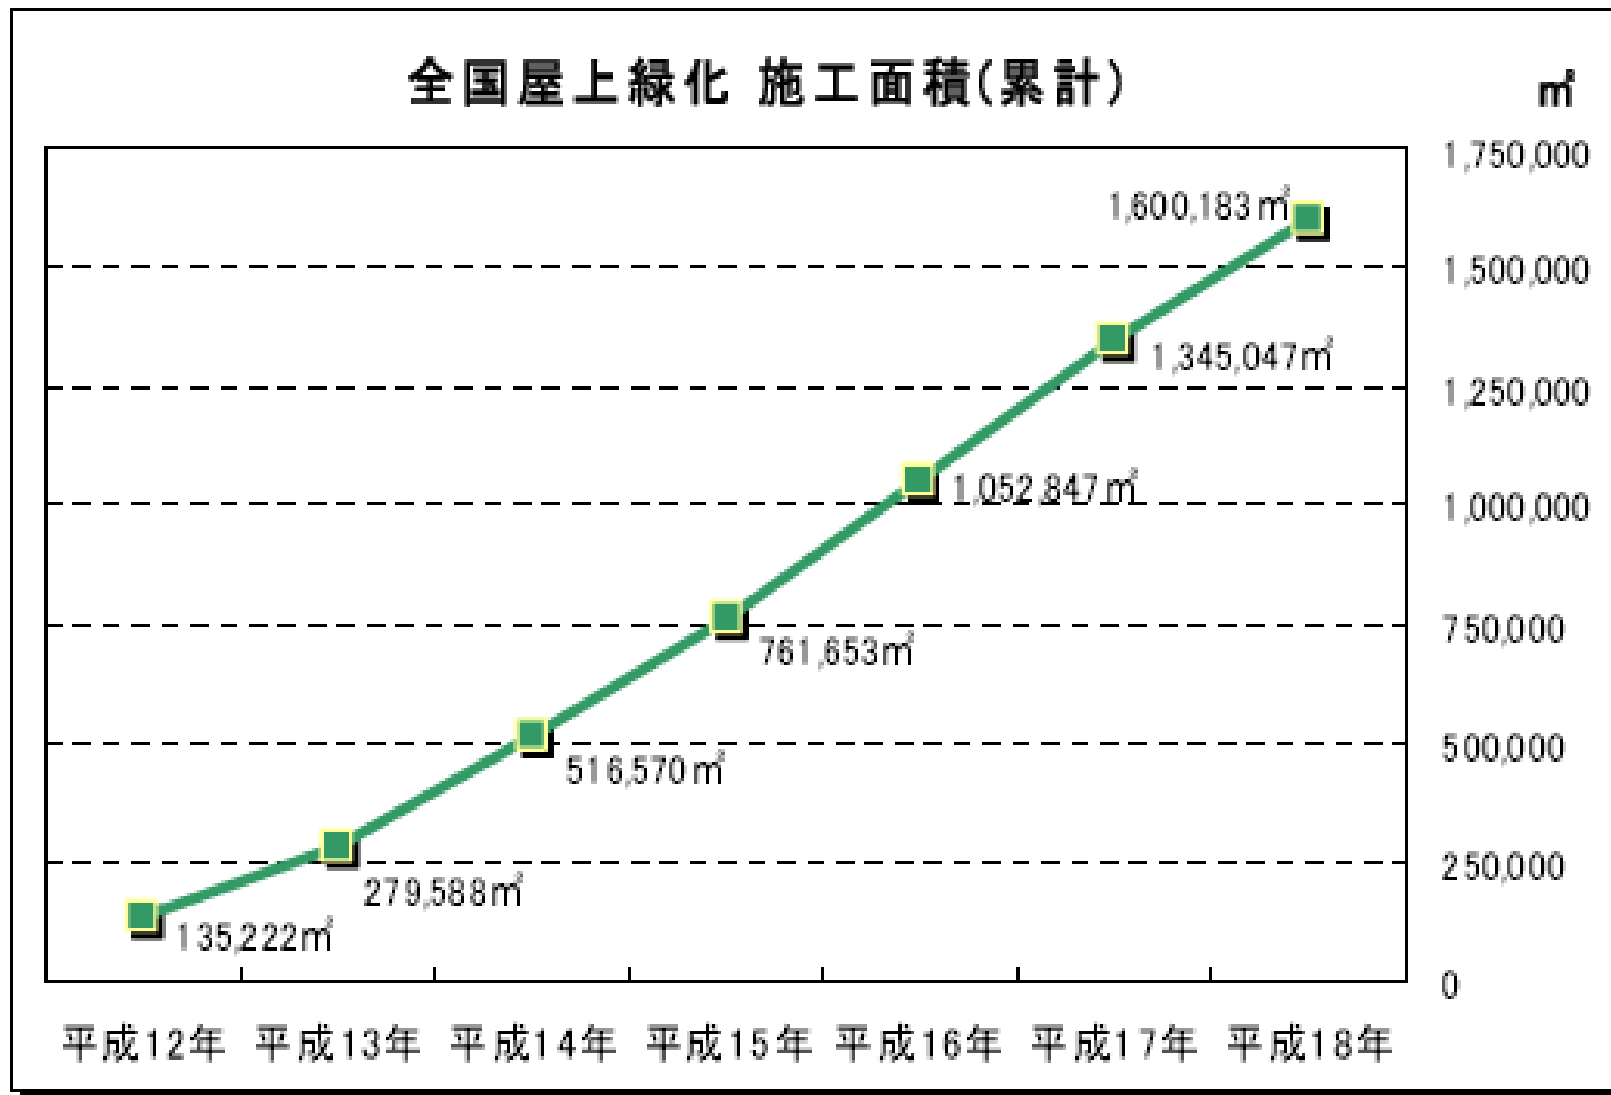

屋上・壁面緑化空間はどの程度創出されているか

- 全国屋上・壁面緑化施工面積調査(平成12年～18年)について -

国土交通省データより抜粋

屋上緑化施工面積

都道府県別屋上緑化施工面積

都道府県別 屋上緑化 施工面積 (平成12-18年合計)

屋上緑化 植栽内容別

屋上緑化 主な植栽と施工面積（平成12-18年合計）

壁面緑化 主な植栽と施工面積（平成12-18年合計）

壁面緑化 植栽場所別

壁面緑化 植栽基盤の設置場所と施工面積
(平成12-18年合計)

屋上緑化 立入想定の有無

屋上緑化 立入利用想定の有無（平成12-18年合計）

屋上緑化 立入想定の有無