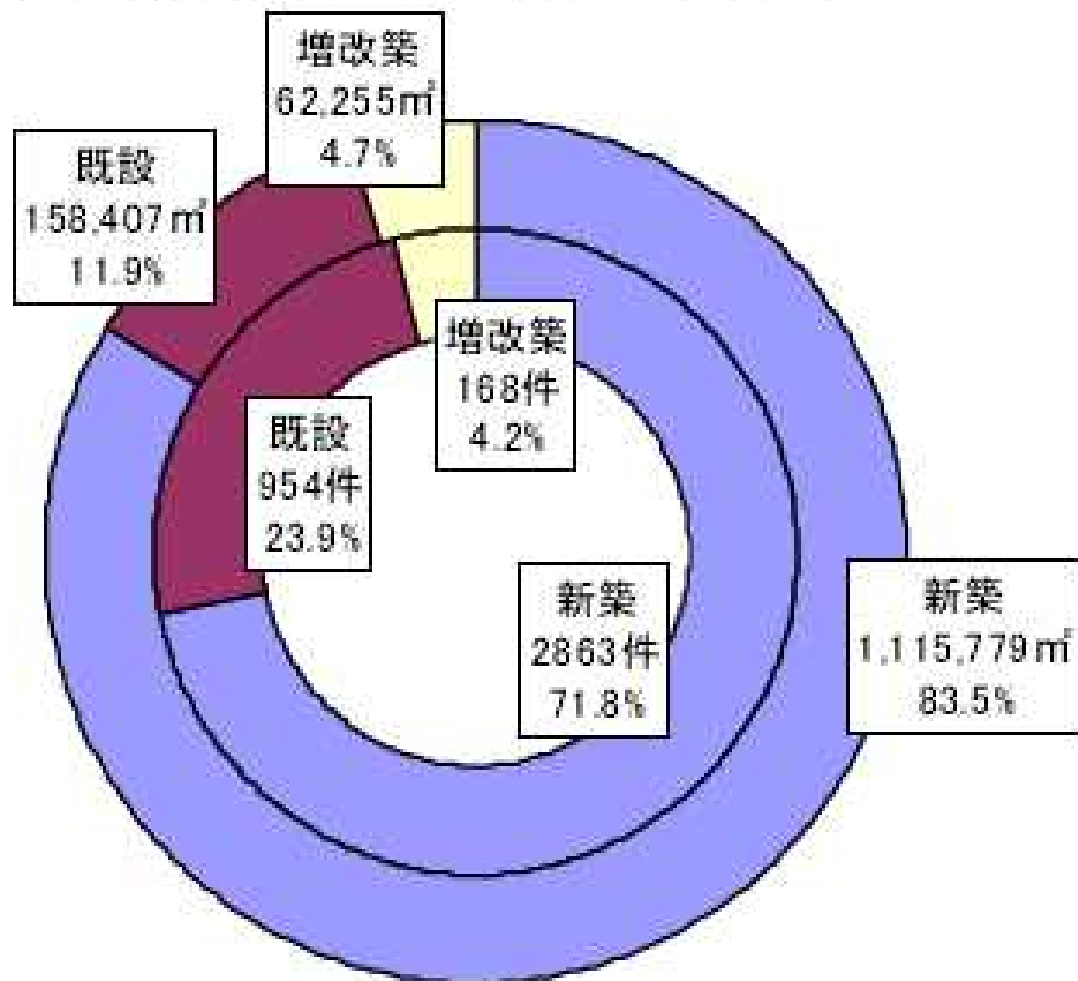

屋上・壁面緑化空間はどの程度創出されているか

- 全国屋上・壁面緑化施工面積調査(平成12年～18年)について -

国土交通省データより抜粋

屋上緑化施工面積

都道府県別屋上緑化施工面積

都道府県別 屋上緑化 施工面積 (平成12-18年合計)

屋上緑化 植栽内容別

屋上緑化 主な植栽と施工面積（平成12-18年合計）

屋上緑化 植栽内容別

屋上緑化 建築物用途使途別

屋上緑化 建築物新築既設別

建築物の新築既設別 屋上緑化 施工面積(平成12-18年合計)

壁面緑化施工面積

都道府県別壁面緑化施工面積

都道府県別 壁面緑化 施工面積 (平成12-18年合計)

壁面緑化 植栽内容別

壁面緑化 主な植栽と施工面積（平成12-18年合計）

壁面緑化 植栽場所別

壁面緑化 植栽基盤の設置場所と施工面積
(平成12-18年合計)

屋上緑化 立入想定の有無

屋上緑化 立入利用想定の有無（平成12-18年合計）

屋上緑化 立入想定の有無