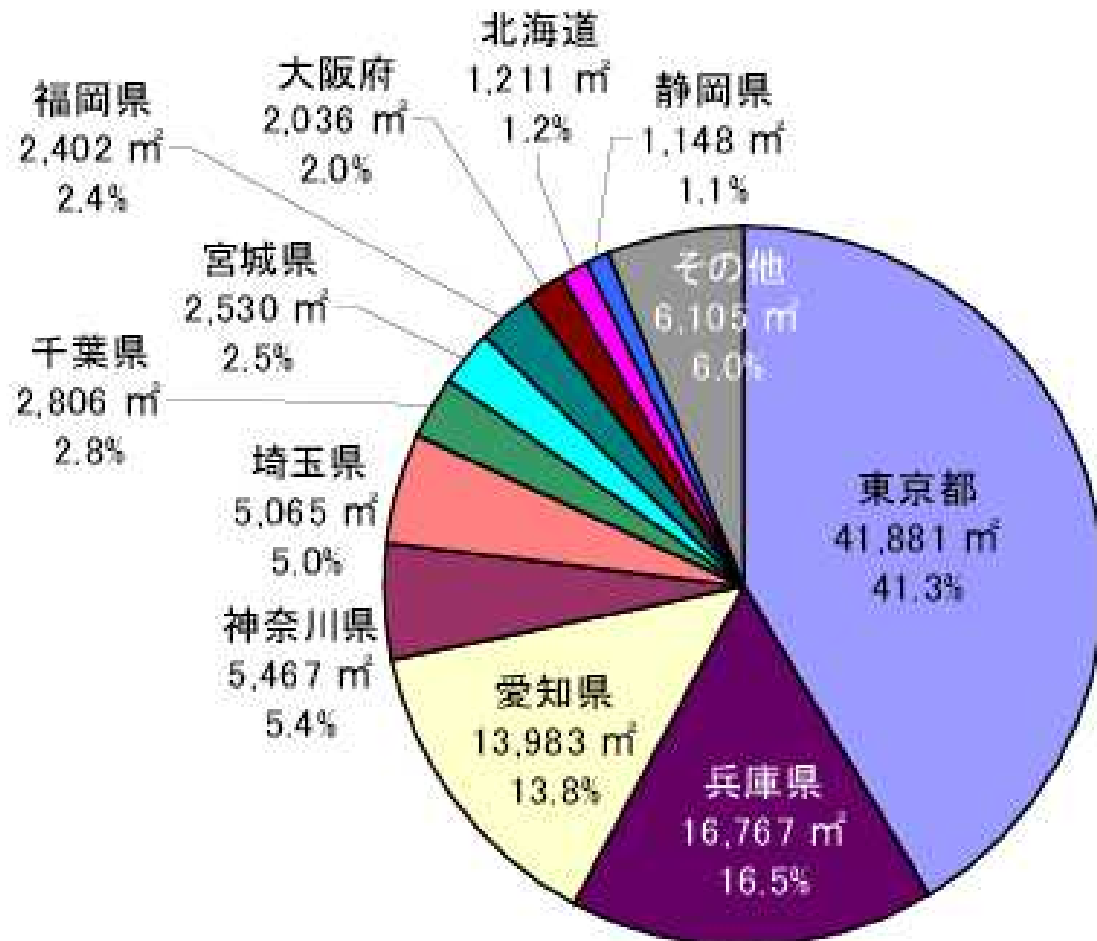

屋上緑化 植栽内容別

屋上緑化 建築物用途使途別

屋上緑化 建築物新築既設別

建築物の新築既設別 屋上緑化 施工面積(平成12-18年合計)

壁面緑化施工面積

都道府県別壁面緑化施工面積

都道府県別 壁面緑化 施工面積 (平成12-18年合計)

壁面緑化 植栽内容別