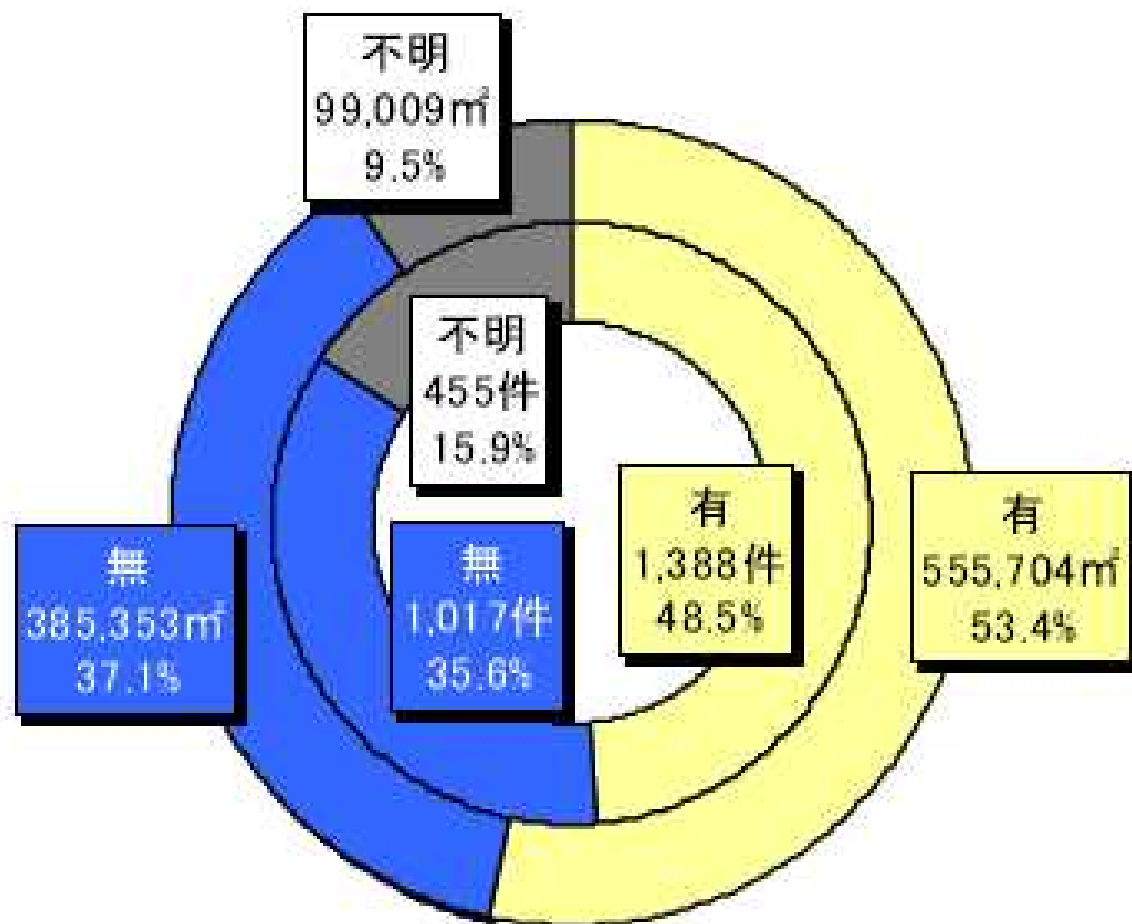

壁面緑化 主な植栽と施工面積（平成12-18年合計）

壁面緑化 植栽場所別

壁面緑化 植栽基盤の設置場所と施工面積
(平成12-18年合計)

屋上緑化 立入想定の有無

屋上緑化 立入利用想定の有無（平成12-18年合計）

屋上緑化 立入想定の有無