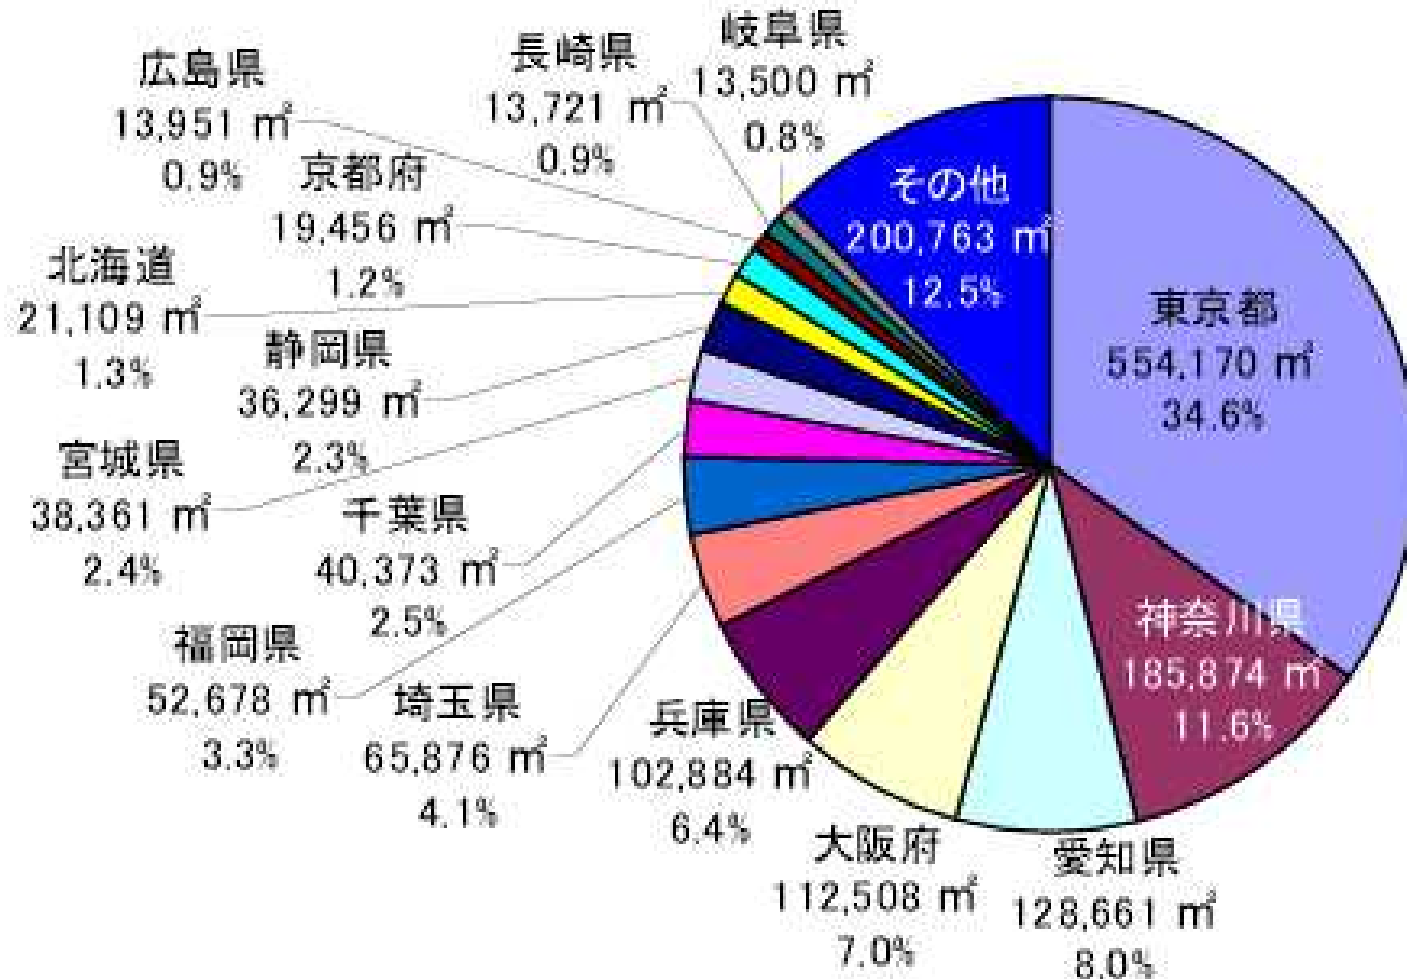

屋上・壁面緑化空間はどの程度創出されているか

- 全国屋上・壁面緑化施工面積調査(平成12年～18年)について -

国土交通省データより抜粋

屋上緑化施工面積

都道府県別屋上緑化施工面積

都道府県別 屋上緑化 施工面積 (平成12-18年合計)

屋上緑化 植栽内容別

屋上緑化 主な植栽と施工面積（平成12-18年合計）

屋上緑化 植栽内容別

屋上緑化 建築物用途使途別

屋上緑化 建築物新築既設別

建築物の新築既設別 屋上緑化 施工面積(平成12-18年合計)

壁面緑化施工面積

都道府県別壁面緑化施工面積

都道府県別 壁面緑化 施工面積 (平成12-18年合計)

壁面緑化 植栽内容別