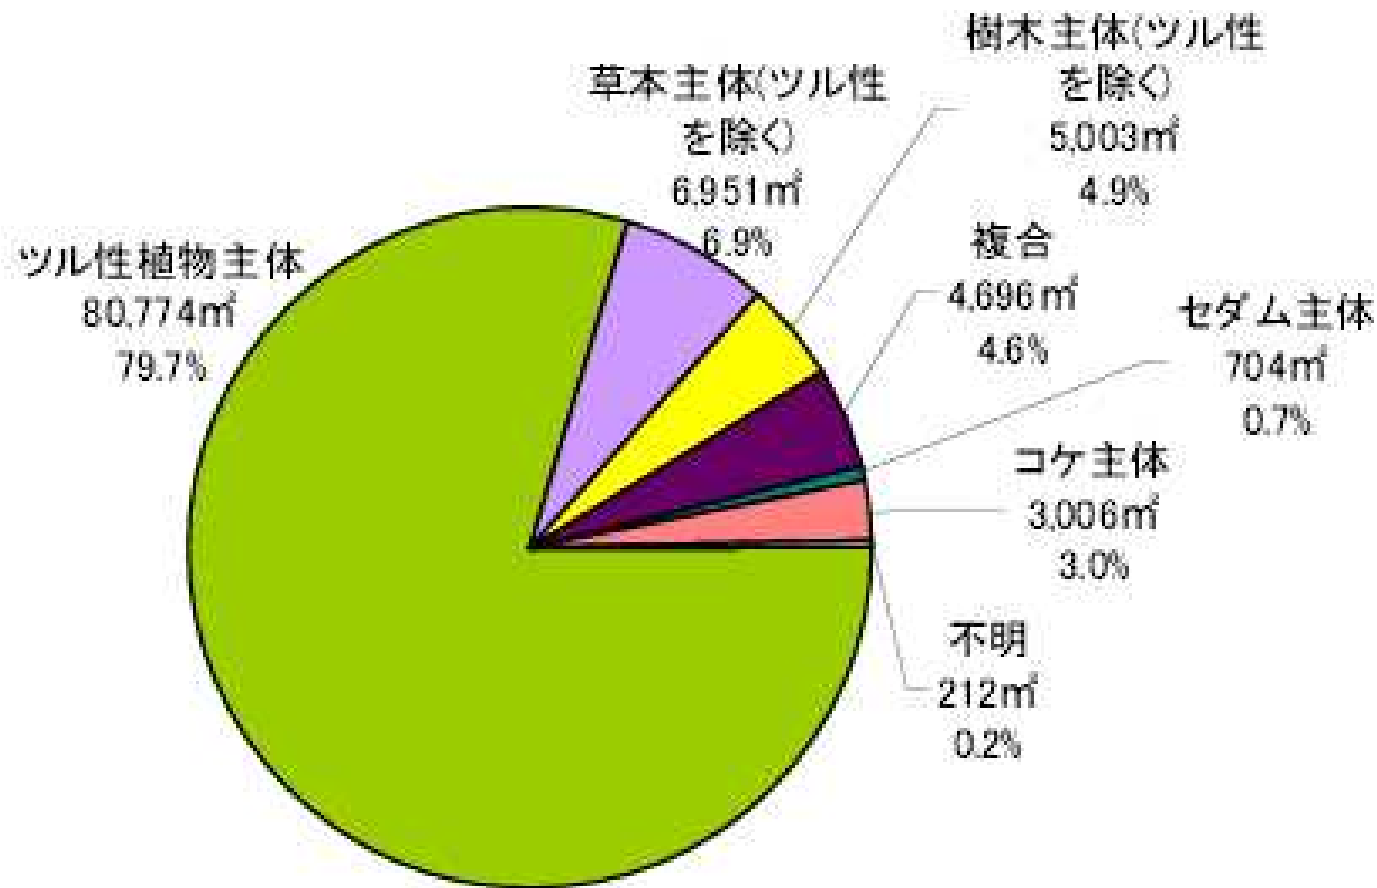

壁面緑化 植栽内容別

壁面緑化 主な植栽と施工面積（平成12-18年合計）