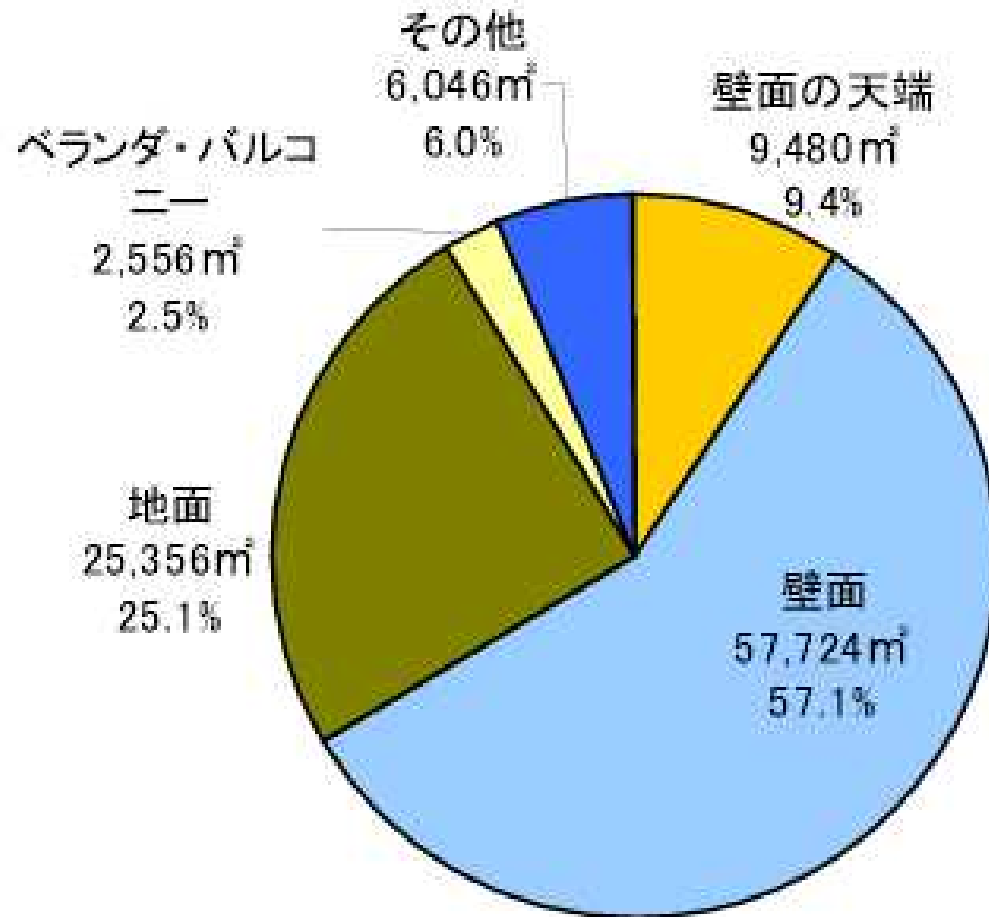

屋上・壁面緑化空間はどの程度創出されているか

- 全国屋上・壁面緑化施工面積調査(平成12年～18年)について -

国土交通省データより抜粋

屋上緑化施工面積

都道府県別屋上緑化施工面積

都道府県別 屋上緑化 施工面積 (平成12-18年合計)

屋上緑化 植栽内容別

屋上緑化 主な植栽と施工面積（平成12-18年合計）

屋上緑化 植栽内容別

屋上緑化 建築物用途使途別

屋上緑化 建築物新築既設別

建築物の新築既設別 屋上緑化 施工面積(平成12-18年合計)

壁面緑化施工面積

都道府県別壁面緑化施工面積

都道府県別 壁面緑化 施工面積 (平成12-18年合計)

壁面緑化 植栽内容別

壁面緑化 主な植栽と施工面積（平成12-18年合計）

壁面緑化 植栽場所別

壁面緑化 植栽基盤の設置場所と施工面積
(平成12-18年合計)

屋上緑化 立入想定の有無

屋上緑化 立入利用想定の有無（平成12-18年合計）

屋上緑化 立入想定の有無