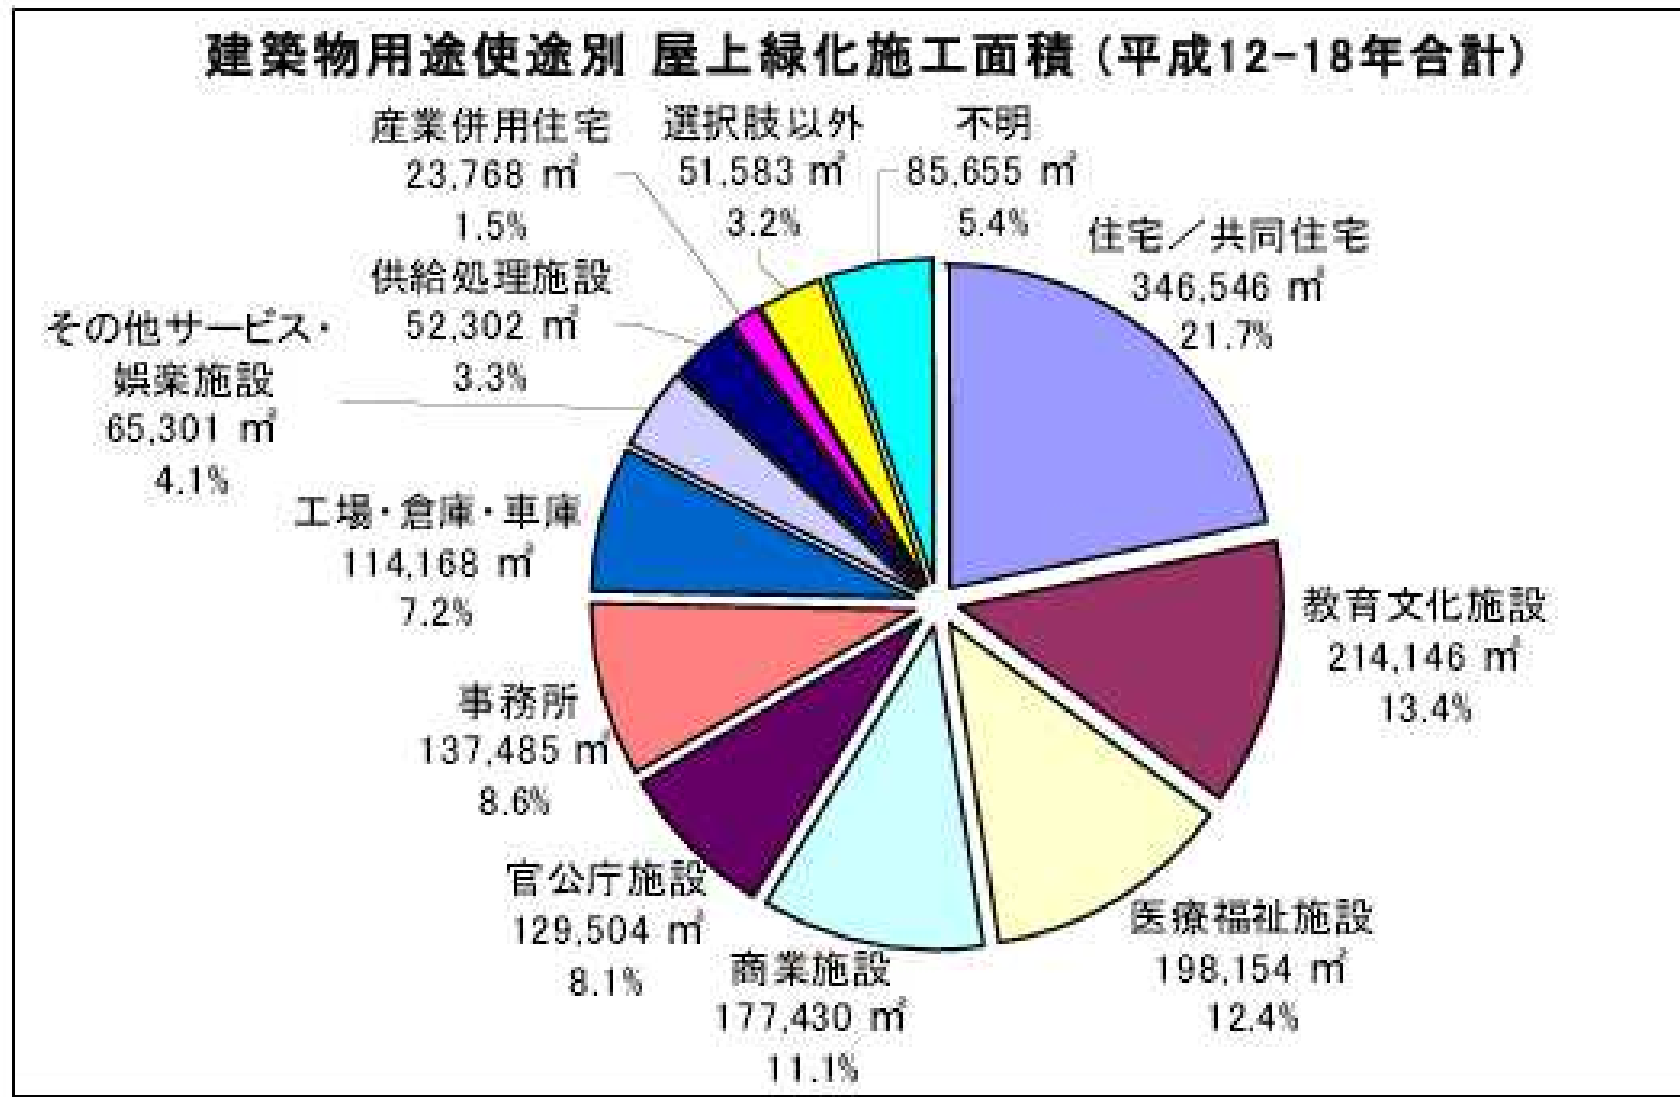

屋上・壁面緑化空間はどの程度創出されているか

- 全国屋上・壁面緑化施工面積調査(平成12年～18年)について -

国土交通省データより抜粋

屋上緑化施工面積

都道府県別屋上緑化施工面積

都道府県別 屋上緑化 施工面積 (平成12-18年合計)

屋上緑化 植栽内容別

屋上緑化 主な植栽と施工面積（平成12-18年合計）

屋上緑化 植栽内容別

屋上緑化 建築物用途使途別

屋上緑化 建築物新築既設別

建築物の新築既設別 屋上緑化 施工面積(平成12-18年合計)

壁面緑化施工面積

都道府県別壁面緑化施工面積

都道府県別 壁面緑化 施工面積 (平成12-18年合計)

壁面緑化 植栽内容別

壁面緑化 主な植栽と施工面積（平成12-18年合計）

壁面緑化 植栽場所別

壁面緑化 植栽基盤の設置場所と施工面積
(平成12-18年合計)

屋上緑化 立入想定の有無

屋上緑化 立入利用想定の有無（平成12-18年合計）

屋上緑化 立入想定の有無